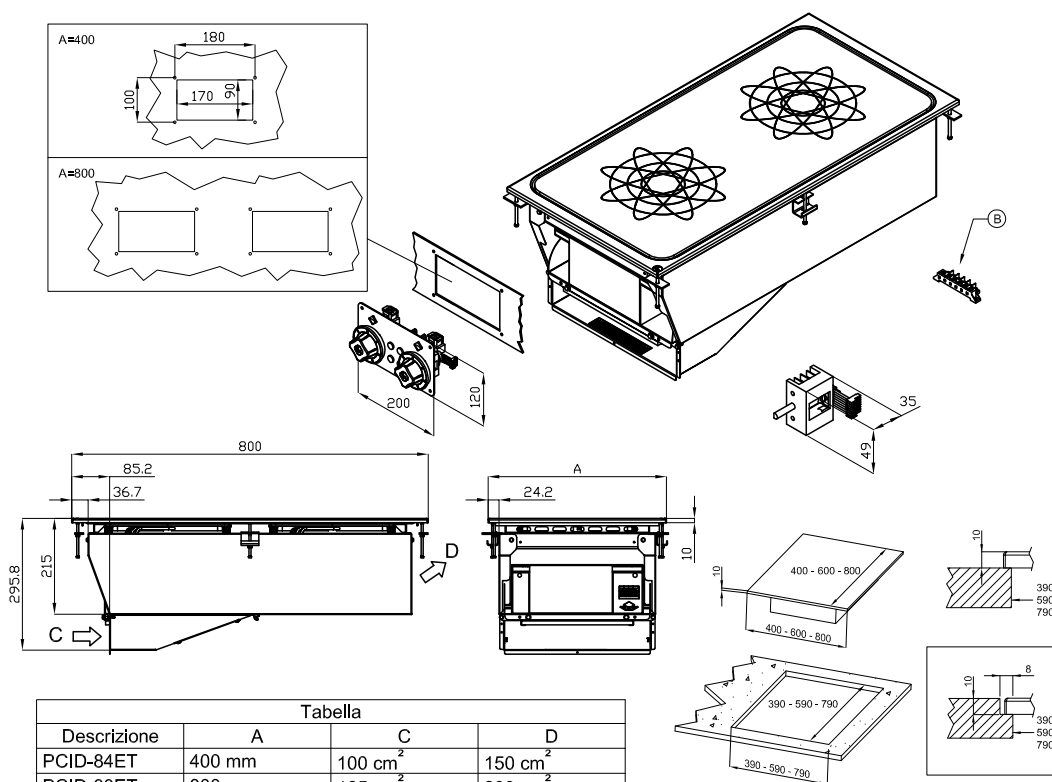

Sap kód	00013591	Napájení	400 V / 3N - 50 Hz
Šířka netto [mm]	400	Počet zón	2
Hloubka netto [mm]	800	Příkon zóny 1 [kW]	5
Výška netto [mm]	422	Příkon zóny 2 [kW]	5
Hmotnost netto [kg]	20.00	Rozměry sklokeramic- ké desky [mm]	350 x 770
Příkon elektrický [kW]	10.000		

Sporáky

Tabella			
Descrizione	A	C	D
PCID-84ET	400 mm	100 cm ²	150 cm ²
PCID-88ET	800 mm	165 cm ²	200 cm ²

A	Data plate		B	Electrical connection	
---	------------	--	---	-----------------------	--

Technický list

Technické parametry

Sporák indukční 2 zóny

Model	Sap kód	00013591
PCID-84ET	Skupina artiklů	Sporáky

1. Sap kód:

00013591

2. Šířka netto [mm]:

400

3. Hloubka netto [mm]:

Zepředu odejmutím čelního panelu a nádob na odpadní tekutiny

24. Počet hořáků/ploten:

2

25. Typ elektrických varných zón:

Indukční

26. Rozměry sklokeramické desky [mm]:

350 x 770

27. Průřez vodičů CU [mm²]: